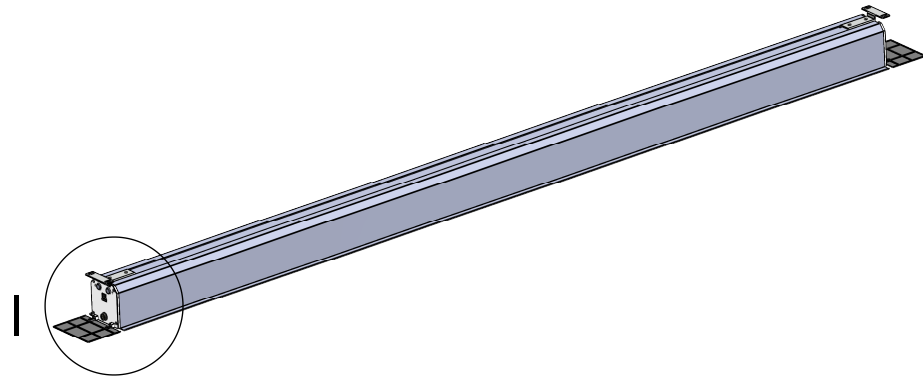

图纸名称	1-整体图	<b>Beismy 贝视曼®</b>
图样代号	BTH150FK-100英寸	
设计日期	2023年6月2日	图样名称
长度单位	mm	电动天花拉线幕-封口型
版本	1.0	北京贝视曼科技有限公司 Beijing Beismy Technology Co. Ltd.

图纸名称	2-细节图	<b>Beismy 贝视曼®</b>
图样代号	BTH150FK-100英寸	
设计日期	2023年6月2日	图样名称
长度单位	mm	电动天花拉线幕-封口型
版本	1.0	北京贝视曼科技有限公司 Beijing Beismy Technology Co. Ltd.

局部视图 IV

比例 1 : 10

剖面 C-C  
比例 1 : 50

图纸名称	3-安装开槽图	<b>Beismy 贝视曼®</b>
图样代号	BTH150FK-100英寸	
设计日期	2023年6月2日	图样名称 电动天花拉线幕-封口型
长度单位	mm	
版本	1.0	北京贝视曼科技有限公司 Beijing Beismy Technology Co. Ltd.