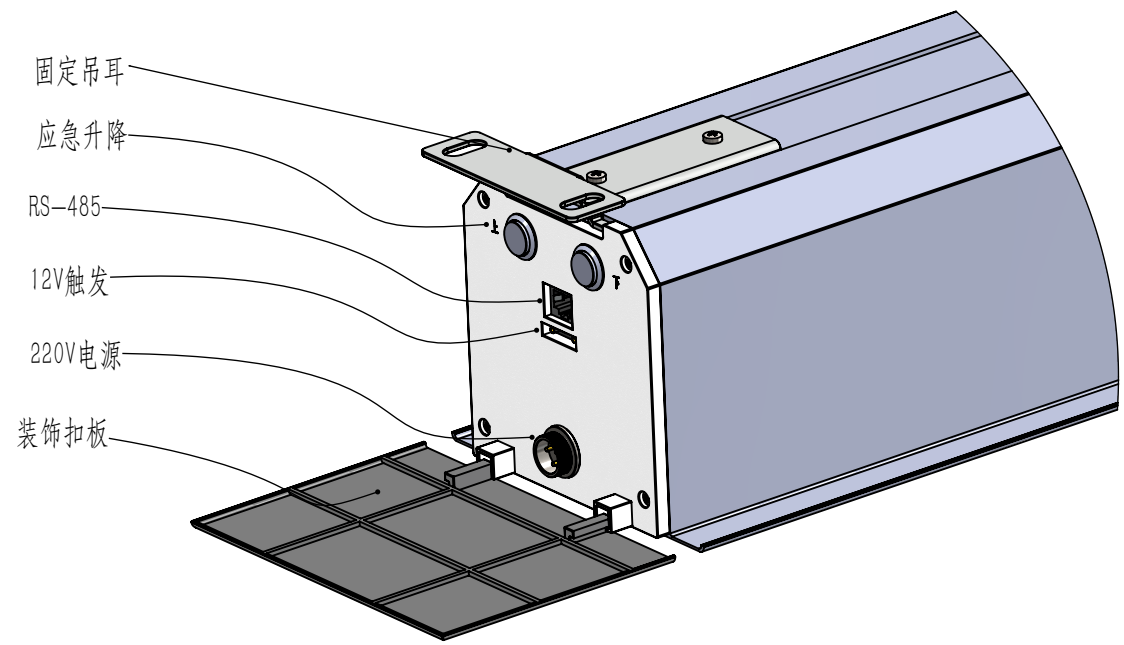

图纸名称	1-整体图	<b>Beismy 贝视曼®</b>
图样代号	BTH150FK-100英寸	
设计日期	2023年6月2日	图样名称
长度单位	mm	电动天花拉线幕-封口型
版本	1.0	北京贝视曼科技有限公司 Beijing Beismy Technology Co. Ltd.

图纸名称	2-细节图	<b>Beismy 贝视曼®</b>
图样代号	BTH150FK-100英寸	
设计日期	2023年6月2日	图样名称
长度单位	mm	电动天花拉线幕-封口型
版本	1.0	北京贝视曼科技有限公司 Beijing Beismy Technology Co. Ltd.

局部视图 IV

比例 1 : 10

剖面 C-C  
比例 1 : 50

图纸名称	3-安装开槽图	<b>Beismy 贝视曼®</b>
图样代号	BTH150FK-100英寸	
设计日期	2023年6月2日	图样名称 电动天花拉线幕-封口型
长度单位	mm	
版本	1.0	北京贝视曼科技有限公司 Beijing Beismy Technology Co. Ltd.