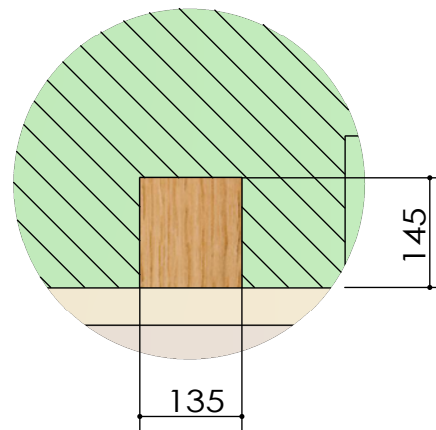

图纸名称	1-整体图	<b>Beismy 贝视曼®</b>
图样代号	BTH150FK-100英寸	
设计日期	2023年6月2日	图样名称
长度单位	mm	电动天花拉线幕-封口型
版本	1.0	北京贝视曼科技有限公司 Beijing Beismy Technology Co. Ltd.

图纸名称	2-细节图	<b>Beismy 贝视曼®</b>
图样代号	BTH150FK-100英寸	
设计日期	2023年6月2日	图样名称
长度单位	mm	电动天花拉线幕-封口型
版本	1.0	北京贝视曼科技有限公司 Beijing Beismy Technology Co. Ltd.

局部视图 IV

比例 1 : 10

剖面 C-C  
比例 1 : 50

图纸名称	3-安装开槽图	<b>Beismy 贝视曼®</b>
图样代号	BTH150FK-100英寸	
设计日期	2023年6月2日	图样名称 电动天花拉线幕-封口型
长度单位	mm	
版本	1.0	北京贝视曼科技有限公司 Beijing Beismy Technology Co. Ltd.