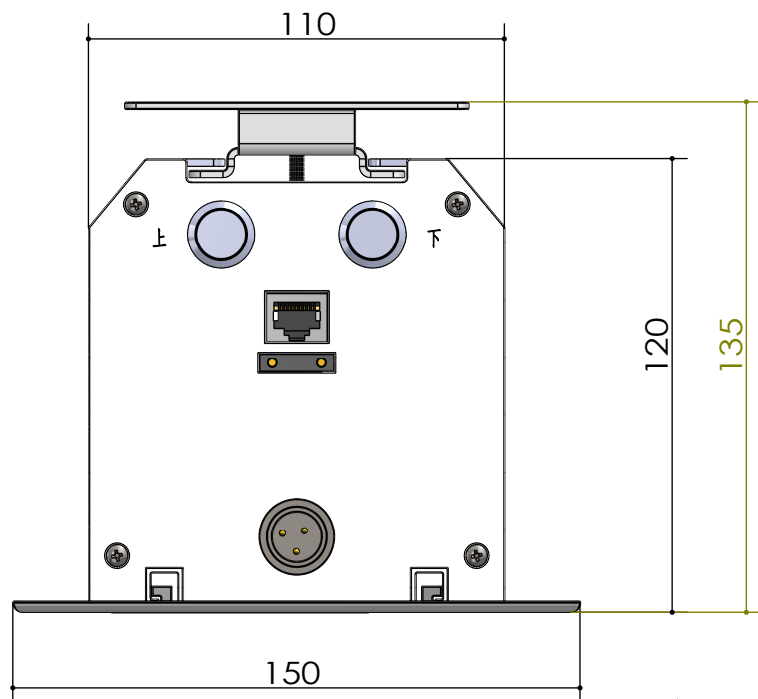

图纸名称	1-整体图	<b>Beismy 贝视曼®</b>
图样代号	BTH150FK-100英寸	
设计日期	2023年6月2日	图样名称
长度单位	mm	电动天花拉线幕-封口型
版本	1.0	北京贝视曼科技有限公司 Beijing Beismy Technology Co. Ltd.

图纸名称	2-细节图	<b>Beismy 贝视曼®</b>
图样代号	BTH150FK-100英寸	
设计日期	2023年6月2日	图样名称
长度单位	mm	电动天花拉线幕-封口型
版本	1.0	北京贝视曼科技有限公司 Beijing Beismy Technology Co. Ltd.

局部视图 IV

比例 1 : 10

剖面 C-C  
比例 1 : 50

图纸名称	3-安装开槽图	<b>Beismy 贝视曼®</b>
图样代号	BTH150FK-100英寸	
设计日期	2023年6月2日	图样名称 电动天花拉线幕-封口型
长度单位	mm	
版本	1.0	北京贝视曼科技有限公司 Beijing Beismy Technology Co. Ltd.