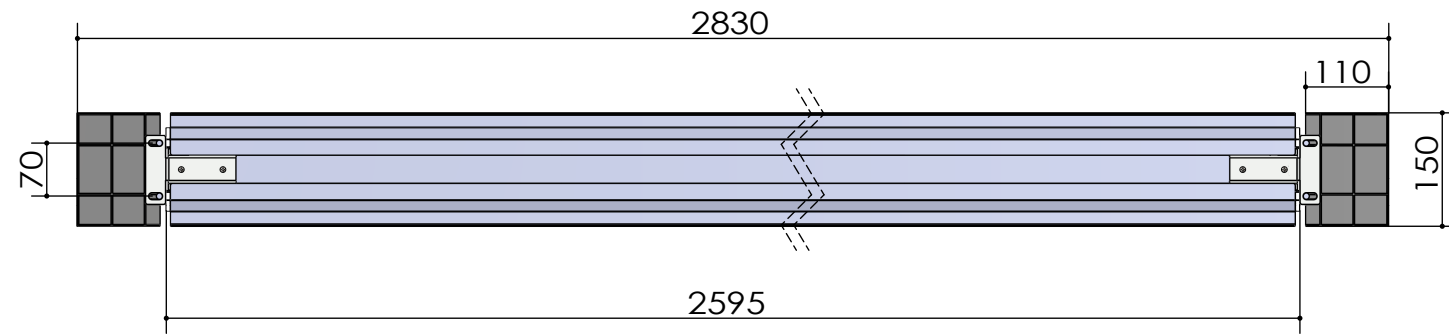

图纸名称	1-整体图	<b>Beismy 贝视曼®</b>
图样代号	BTH150FK-100英寸	
设计日期	2023年6月2日	图样名称
长度单位	mm	电动天花拉线幕-封口型
版本	1.0	北京贝视曼科技有限公司 Beijing Beismy Technology Co. Ltd.

图纸名称	2-细节图	<b>Beismy 贝视曼®</b>
图样代号	BTH150FK-100英寸	
设计日期	2023年6月2日	图样名称
长度单位	mm	电动天花拉线幕-封口型
版本	1.0	北京贝视曼科技有限公司 Beijing Beismy Technology Co. Ltd.

局部视图 IV

比例 1 : 10

剖面 C-C  
比例 1 : 50

图纸名称	3-安装开槽图	<b>Beismy 贝视曼®</b>
图样代号	BTH150FK-100英寸	
设计日期	2023年6月2日	图样名称 电动天花拉线幕-封口型
长度单位	mm	
版本	1.0	北京贝视曼科技有限公司 Beijing Beismy Technology Co. Ltd.