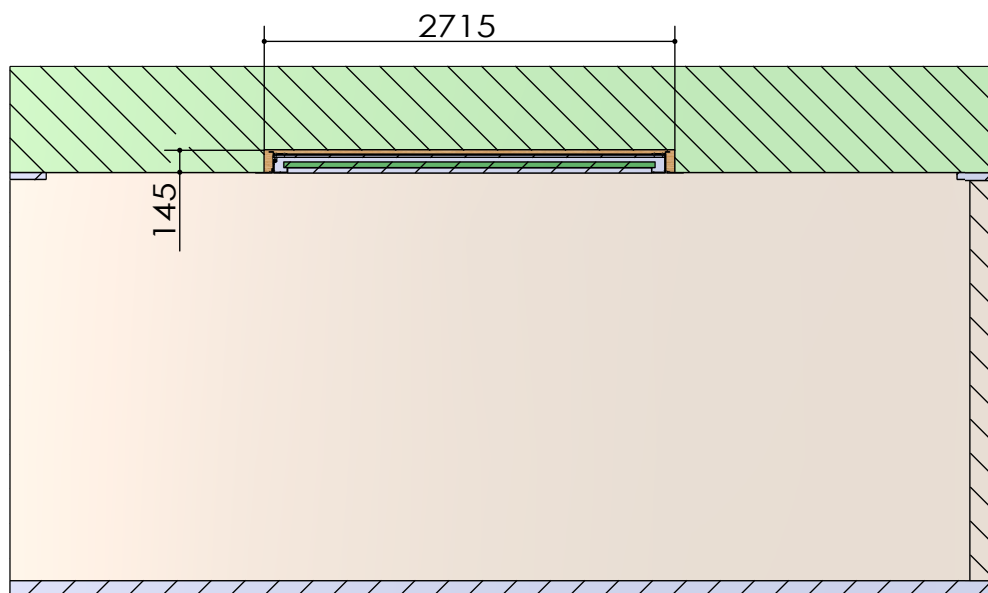

图纸名称	1-整体图	<b>Beismy 贝视曼®</b>
图样代号	BTH150FK-100英寸	
设计日期	2023年6月2日	图样名称
长度单位	mm	电动天花拉线幕-封口型
版本	1.0	北京贝视曼科技有限公司 Beijing Beismy Technology Co. Ltd.

图纸名称	2-细节图	<b>Beismy 贝视曼®</b>
图样代号	BTH150FK-100英寸	
设计日期	2023年6月2日	图样名称
长度单位	mm	电动天花拉线幕-封口型
版本	1.0	北京贝视曼科技有限公司 Beijing Beismy Technology Co. Ltd.

局部视图 IV

比例 1 : 10

剖面 C-C  
比例 1 : 50

图纸名称	3-安装开槽图	<b>Beismy 贝视曼®</b>
图样代号	BTH150FK-100英寸	
设计日期	2023年6月2日	图样名称 电动天花拉线幕-封口型
长度单位	mm	
版本	1.0	北京贝视曼科技有限公司 Beijing Beismy Technology Co. Ltd.