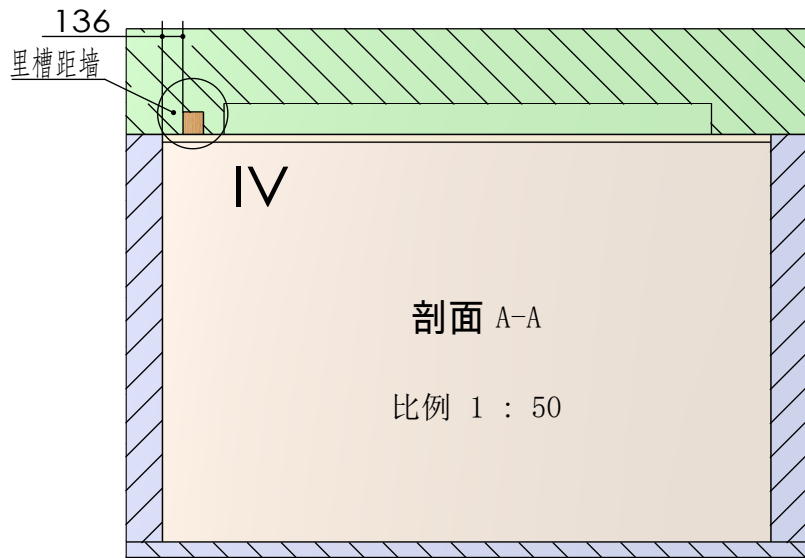

图纸名称	1-整体图	<b>Beismy 贝视曼®</b>
图样代号	BTH150FK-100英寸	
设计日期	2023年6月2日	图样名称
长度单位	mm	电动天花拉线幕-封口型
版本	1.0	北京贝视曼科技有限公司 Beijing Beismy Technology Co. Ltd.

图纸名称	2-细节图	<b>Beismy 贝视曼®</b>
图样代号	BTH150FK-100英寸	
设计日期	2023年6月2日	图样名称
长度单位	mm	电动天花拉线幕-封口型
版本	1.0	北京贝视曼科技有限公司 Beijing Beismy Technology Co. Ltd.

局部视图 IV

比例 1 : 10

剖面 C-C  
比例 1 : 50

图纸名称	3-安装开槽图	<b>Beismy 贝视曼®</b>
图样代号	BTH150FK-100英寸	
设计日期	2023年6月2日	图样名称 电动天花拉线幕-封口型
长度单位	mm	
版本	1.0	北京贝视曼科技有限公司 Beijing Beismy Technology Co. Ltd.